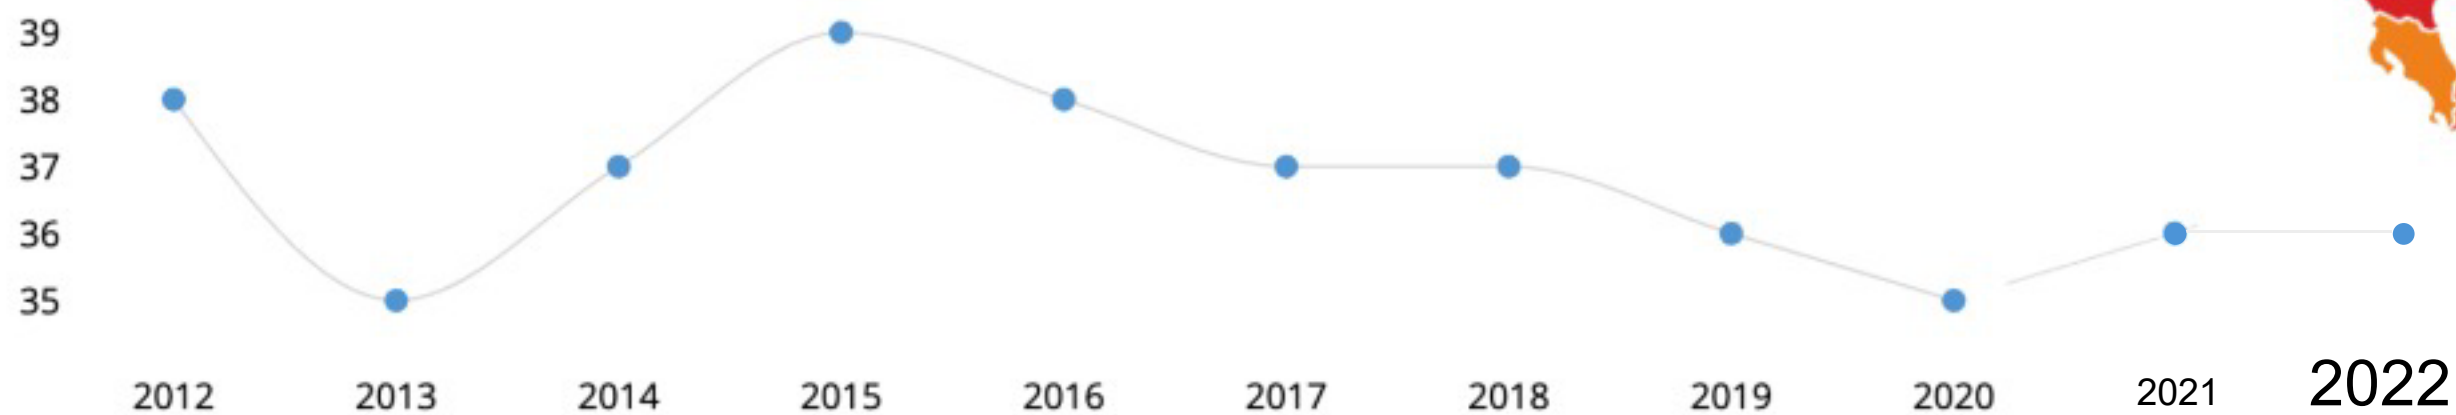

ÍNDICE DE PERCEPCIONES DE LA CORRUPCIÓN

2022

PANAMÁ

SCORE: 36/100

RANK: 101/180

Cambios de calificación :

#cpi2022

www.transparency.org